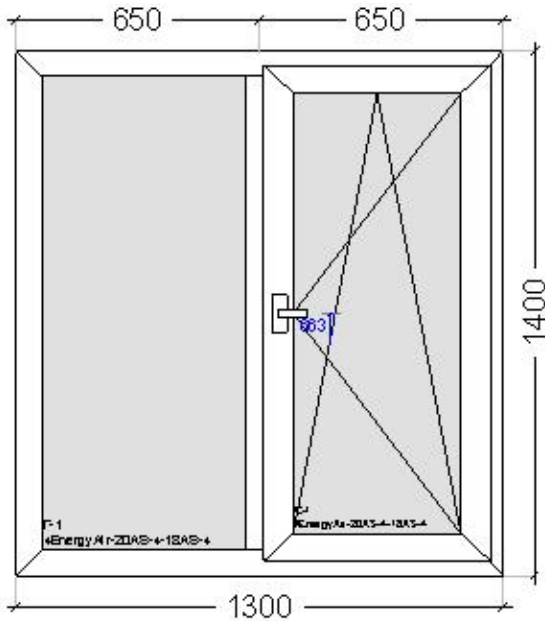

SCHTANDART

гарантия качества

Конструкция №1

Вид на изделие: Изнутри

Окно	
Профиль	Rehau Original Intelio
Фурнитура	RotoNX
Стеклопакет	4EnergyAir-20AS-4-18AS-4/Рамка Метал
Комментарий	
Ш: 1300 В: 1400 / Вес: 67,68 кг Площадь: 1,82 кв/м	
Цвет:	Основа: Белый Фальц: Белый Внешний: Белый Внутренний: Белый
Количество:	1 шт.
Итого без скидки, руб	40 920,91
Итого со скидкой, руб.	20 051,25
Вид штапика	6,5 прямоугольный
Подставочный профиль	Профиль подставочный Rehau 30/35
Ручка оконная	Ручка оконная Roto Samba 37 мм, белый
Тип фурнитуры	Базовая
Цвет декоративных накладок	Белый
Цвет капельников	Белый
Цвет уплотнения	Черный Rautube
Створка 1: петли оконные	Оконная

Скидки

На комплектацию	51%	0,19
На изделия	51%	20 869,66

Комплектация к проекту

№	Название	Цвет	Кол-во	Длина	Ширина	Высота	Цена, руб.	Цена(со скидкой)
1	Упаковка	/	1				0,03	0,01
2	Доп-материал: Брошюра Ремкомплект	/	1				0,34	0,17
Всего за комплектацию с учетом скидки:								0,18

Итого по заказу без скидок:	40 921,28
Стоимость изделий в кол-ве 1 шт. без скидок	40 920,91
Сумма скидки:	20 869,85
Итого со скидкой по заказу:	20 051,43
Сумма прописью: Двадцать тысяч пятьдесят один рубль 43 копейки	
Площадь изделий в заказе	1,82 кв.м.
Вес	67,68 кг.